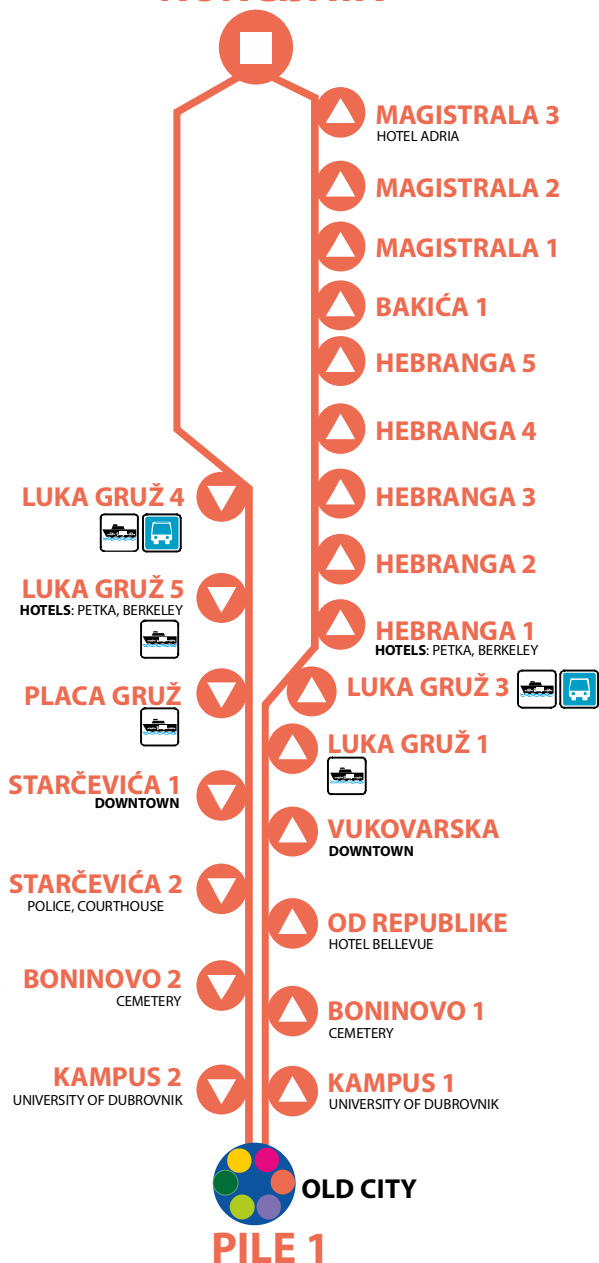

između stanica oko 2 min. app. between stations

NUNCIJATA

3

NUNCIJATA - PILE

POLASCI DEPARTURES

NUNCIJATA

05:30	12:15	18:15
06:20	12:45	18:45
07:20	13:15	19:15
07:35	13:45	19:45
08:15	14:15	20:15
08:45	14:45	20:45
09:15	15:15	21:15
09:45	15:45	21:45
10:15	16:15	22:15
10:45	16:45	23:10
11:15	17:15	23:55
11:45	17:45	00:55

POLASCI DEPARTURES

PILE

Prvi polazak:
First departure:
05:45

Zadnji polazak:
Last departure:
01:10

POLASCI SA STANICE PILE

cca +15 min

DEPARTURES FROM PILE STATION

VOZNI RED JE PODLOŽAN PROMJENAMA BEZ PREDHODNE NAJAVE!
TIMETABLE IS SUBJECT TO CHANGE WITHOUT PRIOR NOTICE!