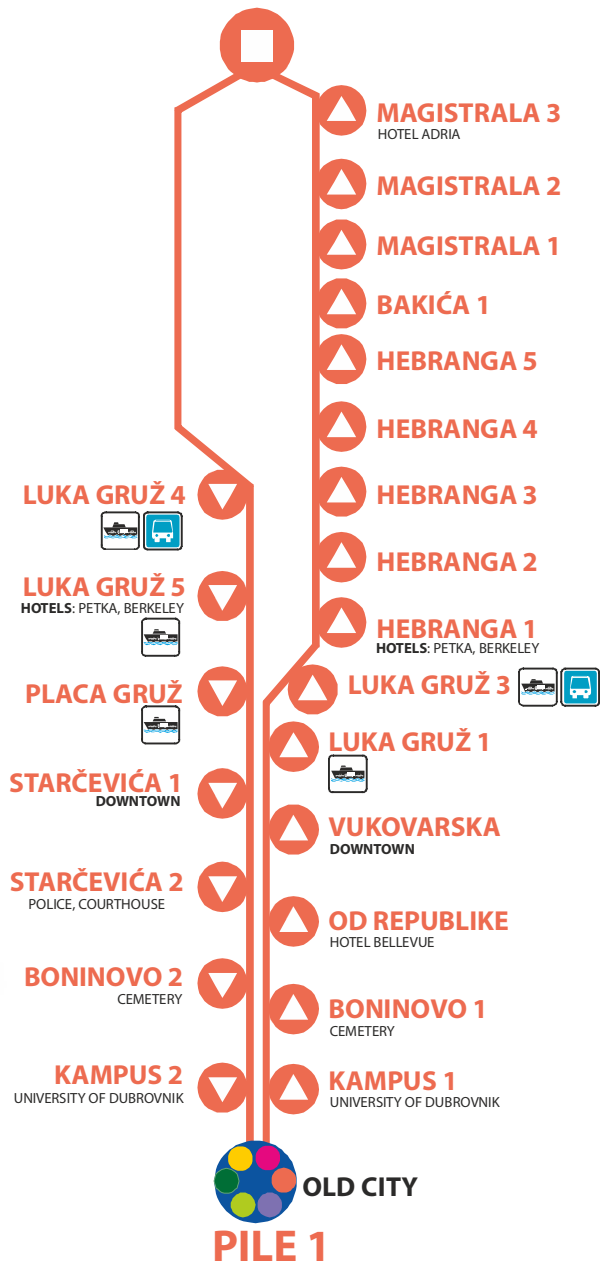

između stanica oko 2 min. app. between stations

NUNCIJATA

3

NUNCIJATA - PILE

POLASCI DEPARTURES

NUNCIJATA

05:30	11:10	16:15	00:55
06:20	12:00	17:15	
07:20	12:50	18:15	
07:35	13:15	19:10	
08:15	13:40	20:00	
08:45	14:15	20:50	
09:15	14:45	21:50	
09:45	15:15	23:05	
10:15	15:45	23:50	

Ne prometuje subotom, nedjeljom i blagdanom.

Not running on Saturdays, Sundays and holidays.

POLASCI DEPARTURES

PILE

Prvi polazak:
First departure:
05:45

Zadnji polazak:
Last departure:
01:10

POLASCI SA STANICE PILE

cca +15 min

DEPARTURES FROM PILE STATION

VOZNI RED JE PODLOŽAN PROMJENAMA BEZ PREDHODNE NAJAVE!
TIMETABLE IS SUBJECT TO CHANGE WITHOUT PRIOR NOTICE!