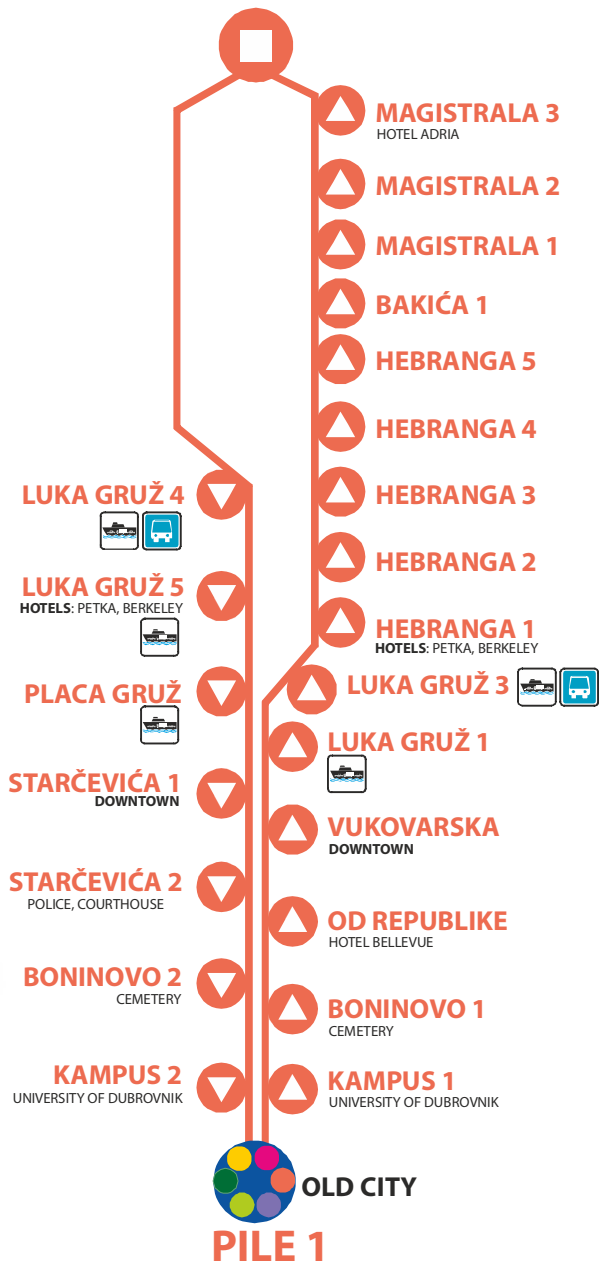

između stanica oko 2 min. app. between stations

NUNCIJATA

3

NUNCIJATA - PILE

POLASCI DEPARTURES

NUNCIJATA

05:30	11:10	16:15
06:20	12:00	17:15
07:20	12:50	18:15
07:35	13:15	19:10
08:15	13:40	20:00
08:45	14:15	20:50
09:15	14:45	21:50
09:45	15:15	23:05
10:15	15:45	23:50

Ne prometuje subotom, nedjeljom i blagdanom.

Not running on Saturdays, Sundays and holidays.

POLASCI DEPARTURES

PILE

Prvi polazak:
First departure:
05:45

Zadnji polazak:
Last departure:
00:05

POLASCI SA STANICE PILE

cca +15 min

DEPARTURES FROM PILE STATION

VOZNI RED JE PODLOŽAN PROMJENAMA BEZ PREDHODNE NAJAVE!
TIMETABLE IS SUBJECT TO CHANGE WITHOUT PRIOR NOTICE!